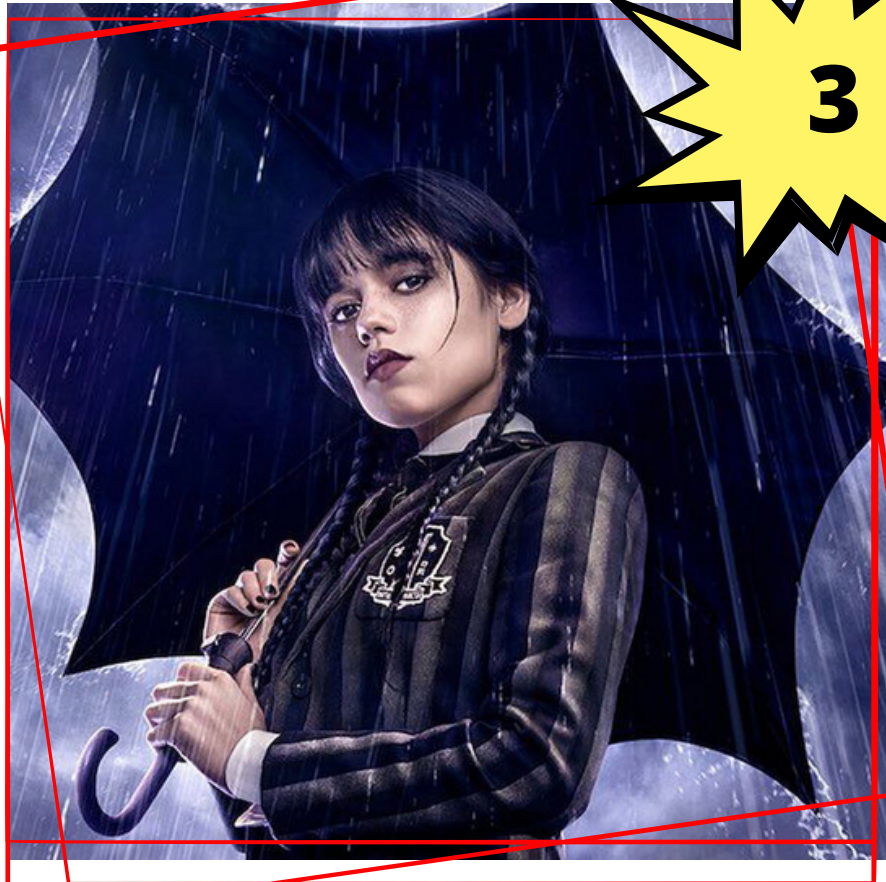

CONTENIDO

3

MERLINA